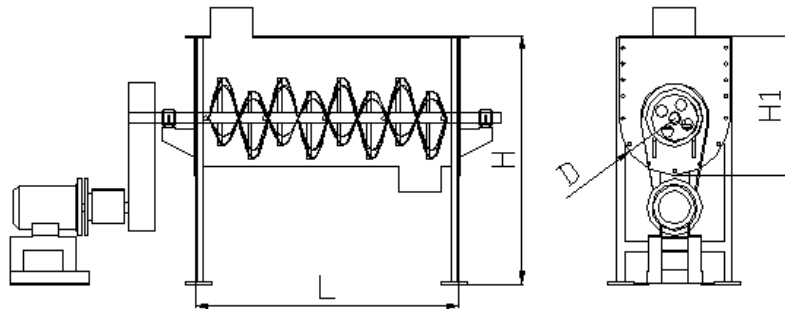

CHARACTERISTICS:

Please contact with your required to select the propitiate model.

TECHNICAL DATA:

Model	D	L	H	H1	Working cap. Ltrs.	Motor hp
PRB 100	350	1000	975	475	100	1-2
PRB 200	400	1200	1050	550	200	2-3
PRB 300	500	1500	1150	600	300	3-5
PRB 500	600	1800	1300	750	500	5-10
PRB 1000	800	1800	1450	950	1000	7.5-15
PRB 1500	900	2000	1550	1050	1500	10-20
PRB 2000	1050	2000	1750	1200	2000	15-30
PRB 3000	1050	3000	1750	1200	3000	20-30